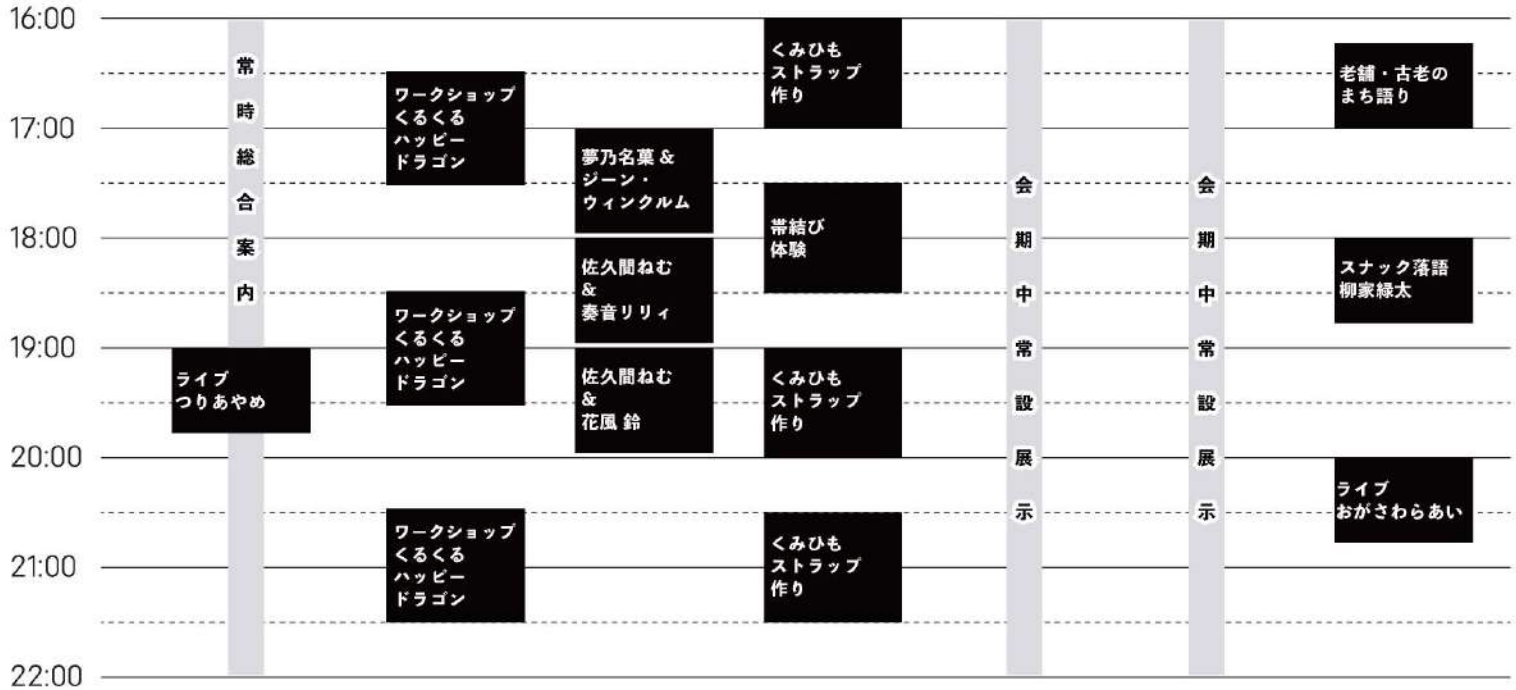

青空スナック  
総合インフォ

- <常時 OK>
- ・受付、総合案内
  - ・ワンドリンク交換
  - ・おみやげコースター

スナック  
アトリエ

- <常時 OK>
- ・写真展示
  - ・まちの風景展示
  - ・ワークショップ見学

Vtuber  
スナック

- <常時 OK>
- ・見学歓迎
  - ・大人数形式の  
Vtuber スナック

老舗の技巧  
体験スナック

- <常時 OK>
- ・各種展示
  - ・簡単くみひも体験
  - ・陶芸体験

スナック  
ギャラリー

- <常時 OK>
- ・「仲町通り公民館  
プロジェクト展」
  - ・「上野スクエア構想展」

スナック  
シアター

- <常時 OK>
- ・「仲町のリアル」
  - ・「社教会堂のまち」
  - ・+500円ドリンク

スナック  
広場

- <注意>
- 各イベントの  
座席は先着順  
となります

青空スナック  
総合インフォ

- <常時 OK>
- ・受付、総合案内
  - ・ワンドリンク交換
  - ・おみやげコースター

スナック  
アトリエ

- <常時 OK>
- ・写真展示
  - ・まちの風景展示
  - ・アートカクテル体験

Vtuber  
スナック

- <常時 OK>
- ・大人数形式の  
Vtuber スナック

老舗の技巧  
体験スナック

- <常時 OK>
- ・各種展示
  - ・簡単くみひも体験
  - ・陶芸体験

スナック  
ギャラリー

- <常時 OK>
- ・「仲町通り公民館  
プロジェクト展」
  - ・「上野スクエア構想展」

スナック  
シアター

- <常時 OK>
- ・「仲町のリアル」
  - ・「社教会堂のまち」

スナック  
広場

- <注意>
- 各イベントの  
座席は先着順  
となります